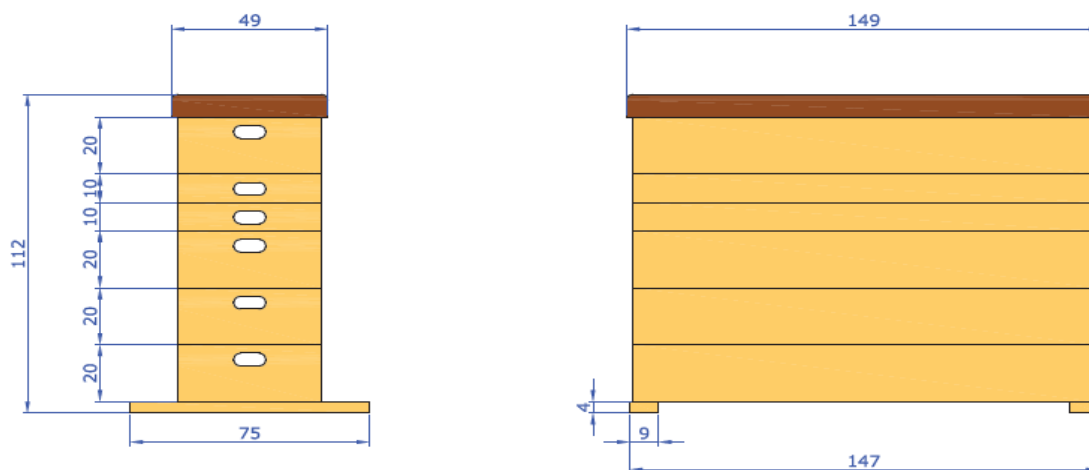

**Especificações Técnicas**

Altura total: 112 cm

Largura frontal: 75 cm

Largura superior: 49 cm

Comprimento total: 147 cm

**Dimensões**

N.B.: dimensions expressed in cm.

**SHIPPING INFO**

Nr. of packages: 1.

Dimensions: 149x75x112 cm.