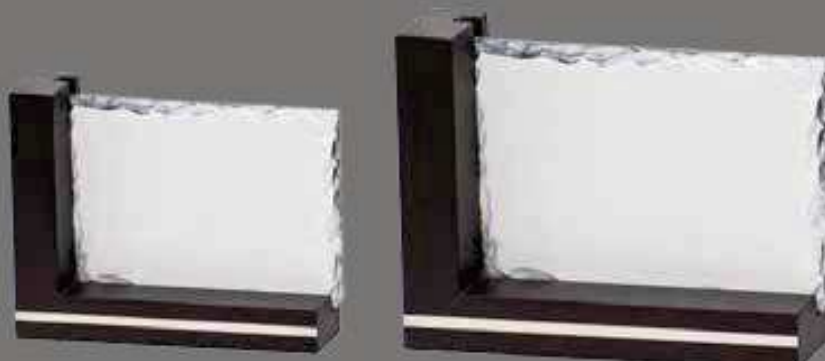

ARDÓSIA - SLATE - PIZARRA

Laser - Cor UV - Sublimação

Ardósia com Estojo

Slate Plaque with case - Pizarra con estuche

25-7614		G	C
1	14x9cm	G4	-
2	16x12cm	G4	-
3	21x15cm	G6	-

Laser - Cor UV - Sublimação

Ardósia com Suporte