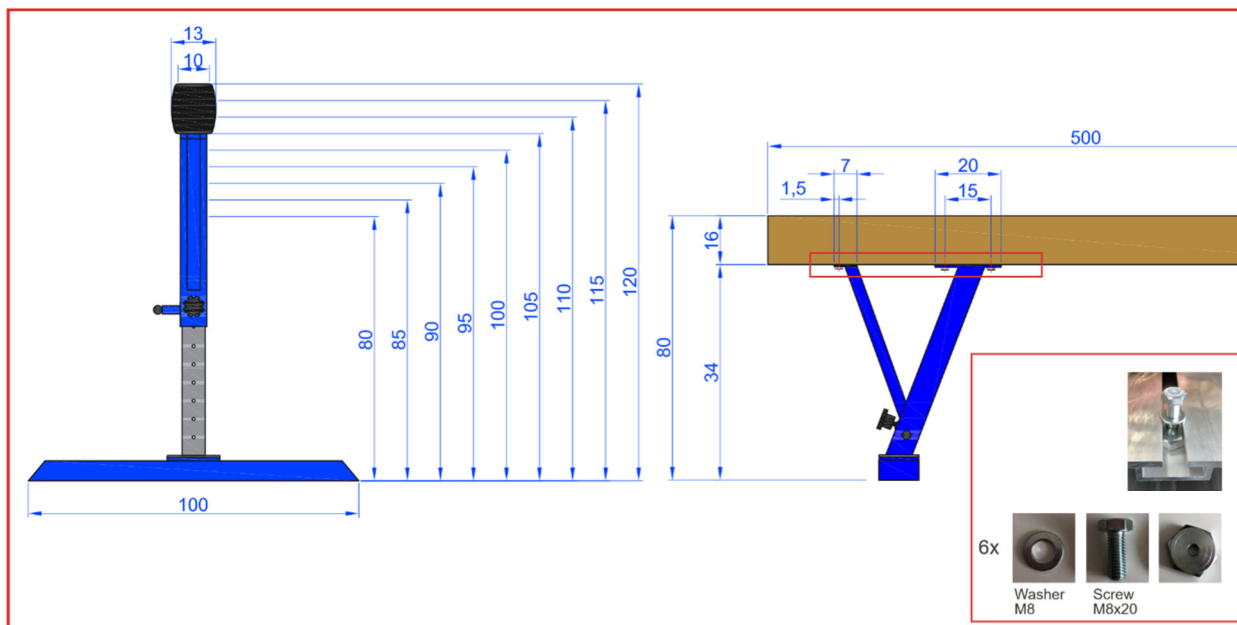

TRAVE DE OLIMPICA EM ALUMÍNIO COM 5 METROS

DESCRIPTION

Equipamento ideal para ginastas que procuram qualidade, estabilidade e durabilidade nos seus treinos e competições.
Fabricada em alumínio de alta resistência e revestida com camurça sintética, esta trave garante uma sensação confortável e segura durante a execução dos exercícios.
Comprimento de 5 metros.
Secção de 13 x 16 cm, possui bordas arredondadas.
Superfície de caminhada de 10 cm, proporcionando o equilíbrio perfeito entre conforto e precisão nos movimentos.
Os suportes periscópicos em aço tubular, envernizados e cromados, permitem ajustar facilmente a altura da trave com intervalos de 5 cm entre 80 e 120 cm, através de um dispositivo automático, adaptando-se a diferentes níveis de treino e idade das ginastas.
As bases antiderrapantes revestidas em borracha garantem máxima estabilidade e segurança, protegendo o piso e evitando deslizamentos durante o uso.
Ideal para ginásios, clubes desportivos e escolas de ginástica artística, esta trave combina tecnologia, conforto e segurança.

DIMENSIONS

N.B.: dimensions expressed in cm.

SHIPPING INFO

Nr. of packages: 4.
Volume: 0,3 m³.