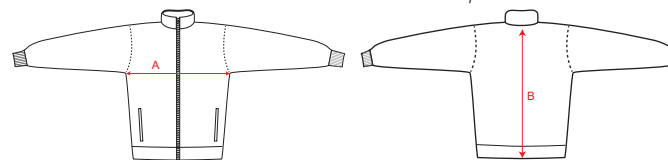

S M L XL 2XL 3XL

Logo ricamato
Embroidered Logos

Logo ricamato
Embroidered Logos

Cappuccio estraibile
Extractable hood

Tasche laterali
Side pockets

Zip intera
Full zip

GUIDA ALLA TAGLIE SIZE GUIDE

LE MISURE SONO IN CENTIMETRI (CM)
THE MEASUREMENTS ARE IN
CENTIMETERS (CM)

TAGLIE/SIZES	4XS	3XS	2XS	XS	S	M	L	XL	2XL	3XL	4XL
A TORACE CHEST	44	48	51	54	57	60	63	66	69	72	75
B LUNGHEZZA MAGLIA BACK LENGHT	55	59	63	66	70	73	75	77	79	81	83