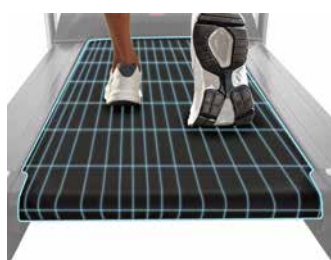

# RC SERIES

RC09 TFT G6180TFT

**BH**

P.V.P.

EAN: 8431284777005

La cinta de correr que ocupa menos espacio del mercado manteniendo todas las características de una cinta profesional. Alcanza tus retos fitness sin salir de casa. Disfruta de un entrenamiento interactivo y entretenido como nunca gracias a la tecnología Touch&Fun.

Cintas de correr

Monitor

### Medidas:

Distancia, tiempo, velocidad, calorías, pulso, inclinación

- Peso máx. usuario: 150Kg
- Peso: 114Kg
- Dimensiones: 210cm x 94cm x 147cm
- Potencia: 4,0CV/2,25CV
- Velocidad: 1-22Km/h
- Superficie de carrera: 155x55cm

### MAYOR SUPERFICIE DE CARRERA

Tanto la estructura como la superficie de carrera (155x55 cm) extra-anchas permiten un entrenamiento más cómodo.